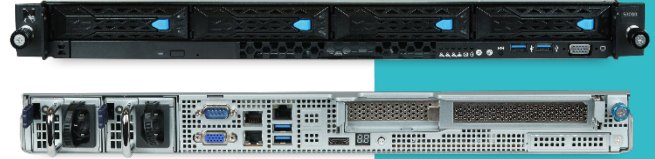

ТЕХНИЧЕСКИЕ ХАРАКТЕРИСТИКИ

ПРЕИМУЩЕСТВА

- ✓ бюджетный, компактный и энергоэффективный сервер
- ✓ поддержка процессоров Intel Xeon E- серии, а также Pentium Gold
- ✓ 2 порта LAN 1 Гбит/с (Intel I210AT)
- ✓ выделенный порт управления
- ✓ 4 отсека 3.5"/2.5" NVMe (не более двух) / SAS / SATA HDD / SSD с поддержкой быстрой замены
- ✓ модули питания 350 Вт 80 PLUS Gold / 1+1 450 Вт 80 PLUS Gold

ПРОИЗВОДИТЕЛЬНОСТЬ

Процессоры	Intel Xeon E-2300, Intel Pentium до 95 Вт
Сокет	LGA 1200
Чипсет	Intel C252
Память	2 канала памяти, 4 слота DIMM, поддержка ECC UDIMM модулей памяти
Видео	интегрированное в Aspeed AST2600 2D VGA 1920x1200 при 60 Гц 32bpp, DDR4 SDRAM
Сетевые подключения	2 порта 1 Гбит/с BASE-T LAN (Intel I210AT), порт управления 10/100/1000 LAN
Подсистема хранения	4 отсека 3.5" / 2.5" NVMe (не более двух) / SAS / SATA HDD / SSD с поддержкой быстрой замены, разъем M.2: <ul style="list-style-type: none"> ✓ M-key, PCIe 4.0 x2; ✓ поддержка NGFF- 2280 типоразмера накопителей
RAID	Intel SATA RAID 0/1/10/5
Порты	лицевая панель: 2 порта USB 3.2, порт VGA задняя панель: 2 порта USB 3.2, порт VGA, 2 порта RJ45, порт MLAN
Управление	контроллер управления ASPEED AST2600 ASMB10-iKVM

МАСШТАБИРУЕМОСТЬ

Слоты расширения	✓ 1 слот PCIe 4.0 x16
	✓ 1 слот PCIe 4.0 x8

ПИТАНИЕ И ОХЛАЖДЕНИЕ

Модули питания	350 Вт 80 PLUS Gold / 1+1 450 Вт 80 PLUS Gold
Вентиляторы	4 модуля 40 x 28 мм

ФИЗИЧЕСКИЕ И КЛИМАТИЧЕСКИЕ ПАРАМЕТРЫ

Размер, ВxШxГ	44 x 440 x 497 мм
Форм-фактор	1U
Тип	стоечный сервер
Температура, °C	+10...+35
Влажность, %	8...20

Сервер

Nerpa NORD

S3010