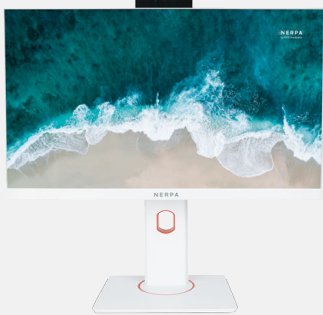

Моноблок NERPA SAIMAA

Nerpa SAIMAA — это сочетание высокой производительности и элегантности в одном корпусе. SAIMAA станет незаменимым помощником в офисе и на учебе. Моноблок поддерживает широкий спектр офисного ПО и с легкостью справится с любыми рутинными задачами

Интерфейсы нижней панели
2xUSB 2.0 Type-A
1xUSB 3.2 Gen1 Type-C
2xUSB 3.2 Gen1 Type-A
1xHDMI
1xDP
1xRJ45 Gigabit Ethernet
1x3.5 мм наушники
1x3.5 мм микрофон

Диагональ
23.8"

Тип матрицы
IPS

Разрешение экрана
1920x1080

Покрытие экрана
Антибликовое

Яркость
300 кд/м²

Контрастность
1000:1

Время отклика
8 мс

Углы обзора
178°/178°

Регулировка по высоте
135 мм

Регулировка наклона
от -5° до 15°

Портретный режим
Да

Поворот экрана
Да

Оптический привод
DVD±RW

Веб-камера
3 Мп, выдвижная
со встроенным микрофоном

Динамики
2x5 Вт

Блок питания
Встроенный
200Вт

Габариты
54x52x17.5 см

Вес
7.5 кг

VEESA
100x100 мм