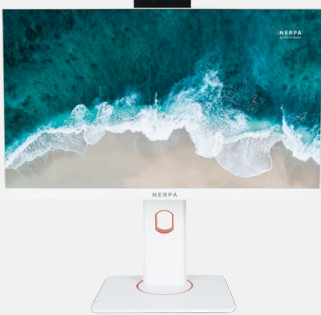

Моноблок NERPA SAIMAA

Nerpa SAIMAA — это сочетание высокой производительности и элегантности в одном корпусе. SAIMAA станет незаменимым помощником в офисе и на учебе. Моноблок поддерживает широкий спектр офисного ПО и с легкостью справится с любыми рутинными задачами

Интерфейсы нижней панели
2xUSB 2.0 Type-A
2xUSB 3.2 Gen1 Type-A
1xRJ45 Gigabit Ethernet
1x3.5 мм наушники
1x3.5 мм микрофон

Диагональ
23.8"

Тип матрицы
IPS

Разрешение экрана
1920x1080

Покрытие экрана
Антибликовое

Яркость
300 кд/м²

Контрастность
1000:1

Время отклика
8 мс

Углы обзора
178°/178°

Регулировка по высоте
135 мм

Регулировка наклона
от -5° до 15°

Портретный режим
Да

Поворот экрана
Да

Оптический привод
DVD±RW

Веб-камера
3 Мп, выдвижная
со встроенным микрофоном

Динамики
2x5 Вт

Блок питания
Встроенный
200Вт

Габариты
54x52x17.5 см

Вес
7.5 кг

VEESA
100x100 мм

Материал корпуса
ABS пластик
Металл